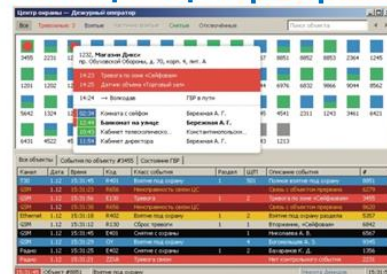

СИСТЕМЫ «МЕГАЛЮКС®» МУЛЬТИФОРМАТНЫ И ИНТЕГРИРУЮТСЯ С ДРУГИМИ

Источниками извещений РСПИ «Дельта» является выход RS-232 с базовых станций: «Дельта-Б», «Дельта-БА» и ретранслятора «Дельта-Р», извещения с объектов в «Дельте - GSM» поступают по TCP/IP. Выход для подключения к ПК с установленным ПО АРМ - RS-232.

РСПИ «Дельта»

«Дельта-GSM»

ПО ПЦН «Центр охраны»

ПК «AlarmFrontMonitoring»

Характеристики

- Электропитание 5В, 1 А.
- Настольное или настенное положение.
- Габаритные размеры 150x95x40 мм.
- Температурный режим от +5°С до +40°С.
- Масса 500 г.