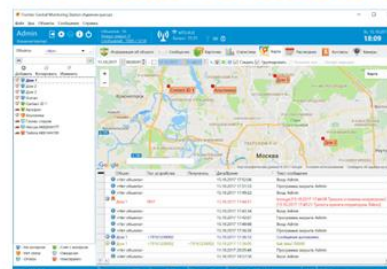

СИСТЕМЫ «МЕГАЛЮКС®» МУЛЬТИФОРМАТНЫ И ИНТЕГРИРУЮТСЯ С ДРУГИМИ

Источниками извещений РСПИ «Дельта» является выход RS-232 с базовых станций: «Дельта-Б», «Дельта-БА» и ретранслятора «Дельта-Р», извещения с объектов в «Дельте - GSM» поступают по TCP/IP. Выход для подключения к ПК с установленным ПО АРМ - RS-232.

РСПИ «Дельта»

«Дельта-GSM»

ПО ПЦН «Центр охраны»

ПК «AlarmFrontMonitoring»

Характеристики

- Электропитание 5В, 1 А.
- Настольное или настенное положение.
- Габаритные размеры 150x95x40 мм.
- Температурный режим от +5°С до +40°С.
- Масса 500 г.