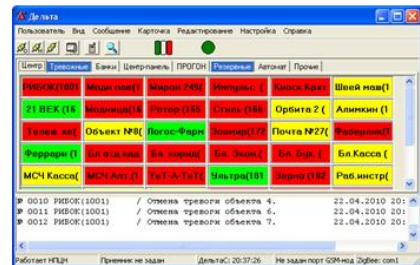

®

ПРЕДПРИЯТИЕ МЕГАЛЮКС

®

Воронеж, ул. Розы Люксембург, д.16, т.:(473)2612-682 www.megalux-brv.ru МЕГАЛЮКС-БРВ.РФ e-mail: info@megalux-brv.ru

НОВИНКА!

Базовый GSM модем «Дельта - GSM - Б» (исп.3)

«Дельта-GSM-ПАМ» исп.4

ПО АРМ «Дельта 2.20а»

«Дельта-GSM-ПАМ» (исп. 5.1)
«МИНИМАКС»

ПО «AlarmFrontMonitoring»

«Дельта-GSM-Б» (исп.3) - базовый GSM модем принимает извещения по SMS и/или GPRS и передает на ПК ПЦН по COM - порту (RS-232) с установленным ПО АРМ «Дельта» или в формате Sur-Gard другим ПО АРМ. Использование «Дельта-GSM-Б» (исп.3) позволяет получать извещения с объектовых GSM передатчиков - приборов «Дельта-GSM» на любом ПЦН, поддерживающих международный формат Sur-Gard. На 24.08.20 протестирована работа на ПЦН: «AlarmFrontMonitoring», «Центр охраны» (С.Nord), «РСN6» («Ритм»), STEMAX («Мираж»), ПАК СУР «Офицер».