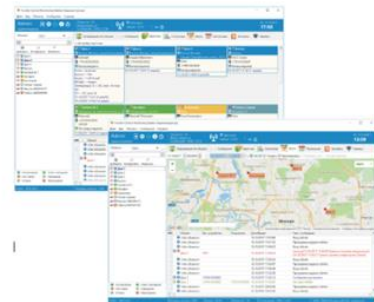

®

ПРЕДПРИЯТИЕ МЕГАЛЮКС

®

Воронеж, ул. Розы Люксембург, д.16, т.:(473)2612-682 www.megalux-brv.ru МЕГАЛЮКС-БРВ.РФ e-mail: info@megalux-brv.ru

НОВИНКА!

Базовый GSM модем «Дельта - GSM - Б» (исп.3)

«Дельта-GSM-ПАМ» исп.4

ПО АРМ «Дельта 2.20а»

«Дельта-GSM-ПАМ» (исп. 5.1)
«МИНИМАКС»

ПО «AlarmFrontMonitoring»

«Дельта-GSM-Б» (исп.3) - базовый GSM модем принимает извещения по SMS и/или GPRS и передает на ПК ПЦН по COM - порту (RS-232) с установленным ПО АРМ «Дельта» или в формате Sur-Gard другим ПО АРМ. Использование «Дельта-GSM-Б» (исп.3) позволяет получать извещения с объектовых GSM передатчиков - приборов «Дельта-GSM» на любом ПЦН, поддерживающих международный формат Sur-Gard. На 24.08.20 протестирована работа на ПЦН: «AlarmFrontMonitoring», «Центр охраны» (С.Nord), «РСN6» («Ритм»), STEMAX («Мираж»), ПАК СУР «Офицер».